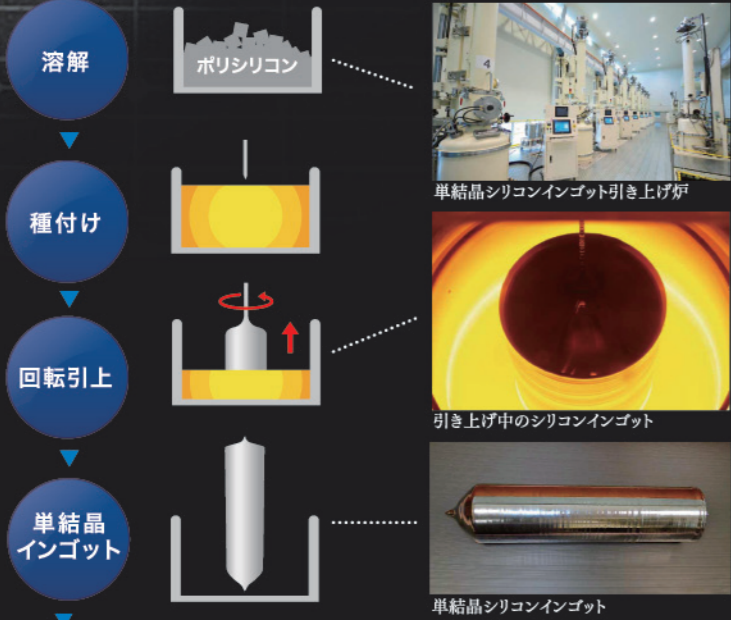

太陽電池モジュール一貫生産。

2011年秋、長州産業はセル生産工場を本格稼働させ、太陽電池モジュールの一貫生産体制を確立。

PVJapan2011では独自開発の156ミリ角フルスクエアセルを採用したCシリーズモジュールを発表し、皆様よりご期待のお言葉を多数いただきました。また、従来型単結晶モジュールにおいても高効率・高出力バージョンを住宅用、産業用に投入。2012年は充実したモジュールラインナップで様々なご要望にお応えしてまいります。